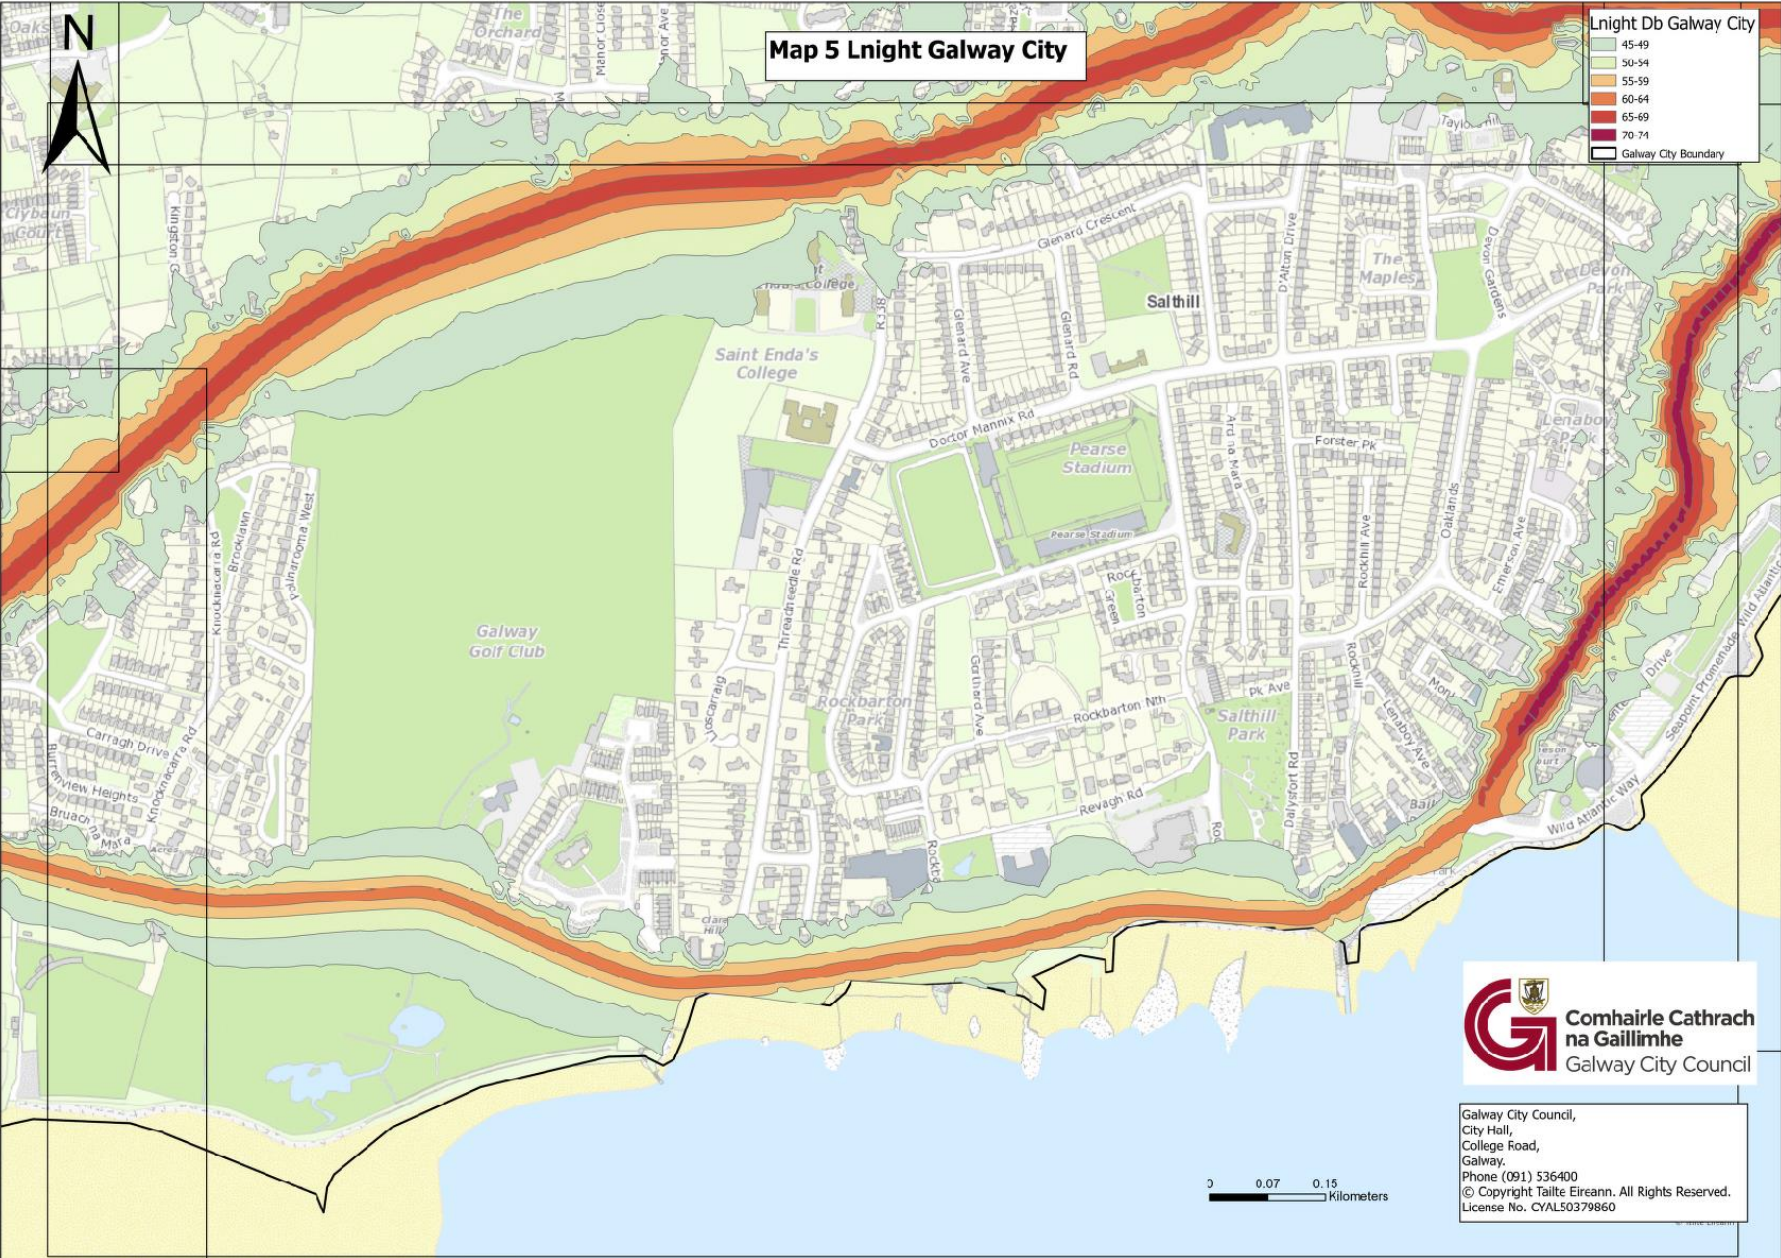

0 0.07 0.15 Kilometers

Map 5 Lnight Galway City

Map 6 Lnight Galway City

Lnight Db Galway City

- 45-49
- 50-54
- 55-59
- 60-64
- 65-69
- 70-74
- Galway City Boundary

Comhairle Cathrach na Gaillimhe
Galway City Council