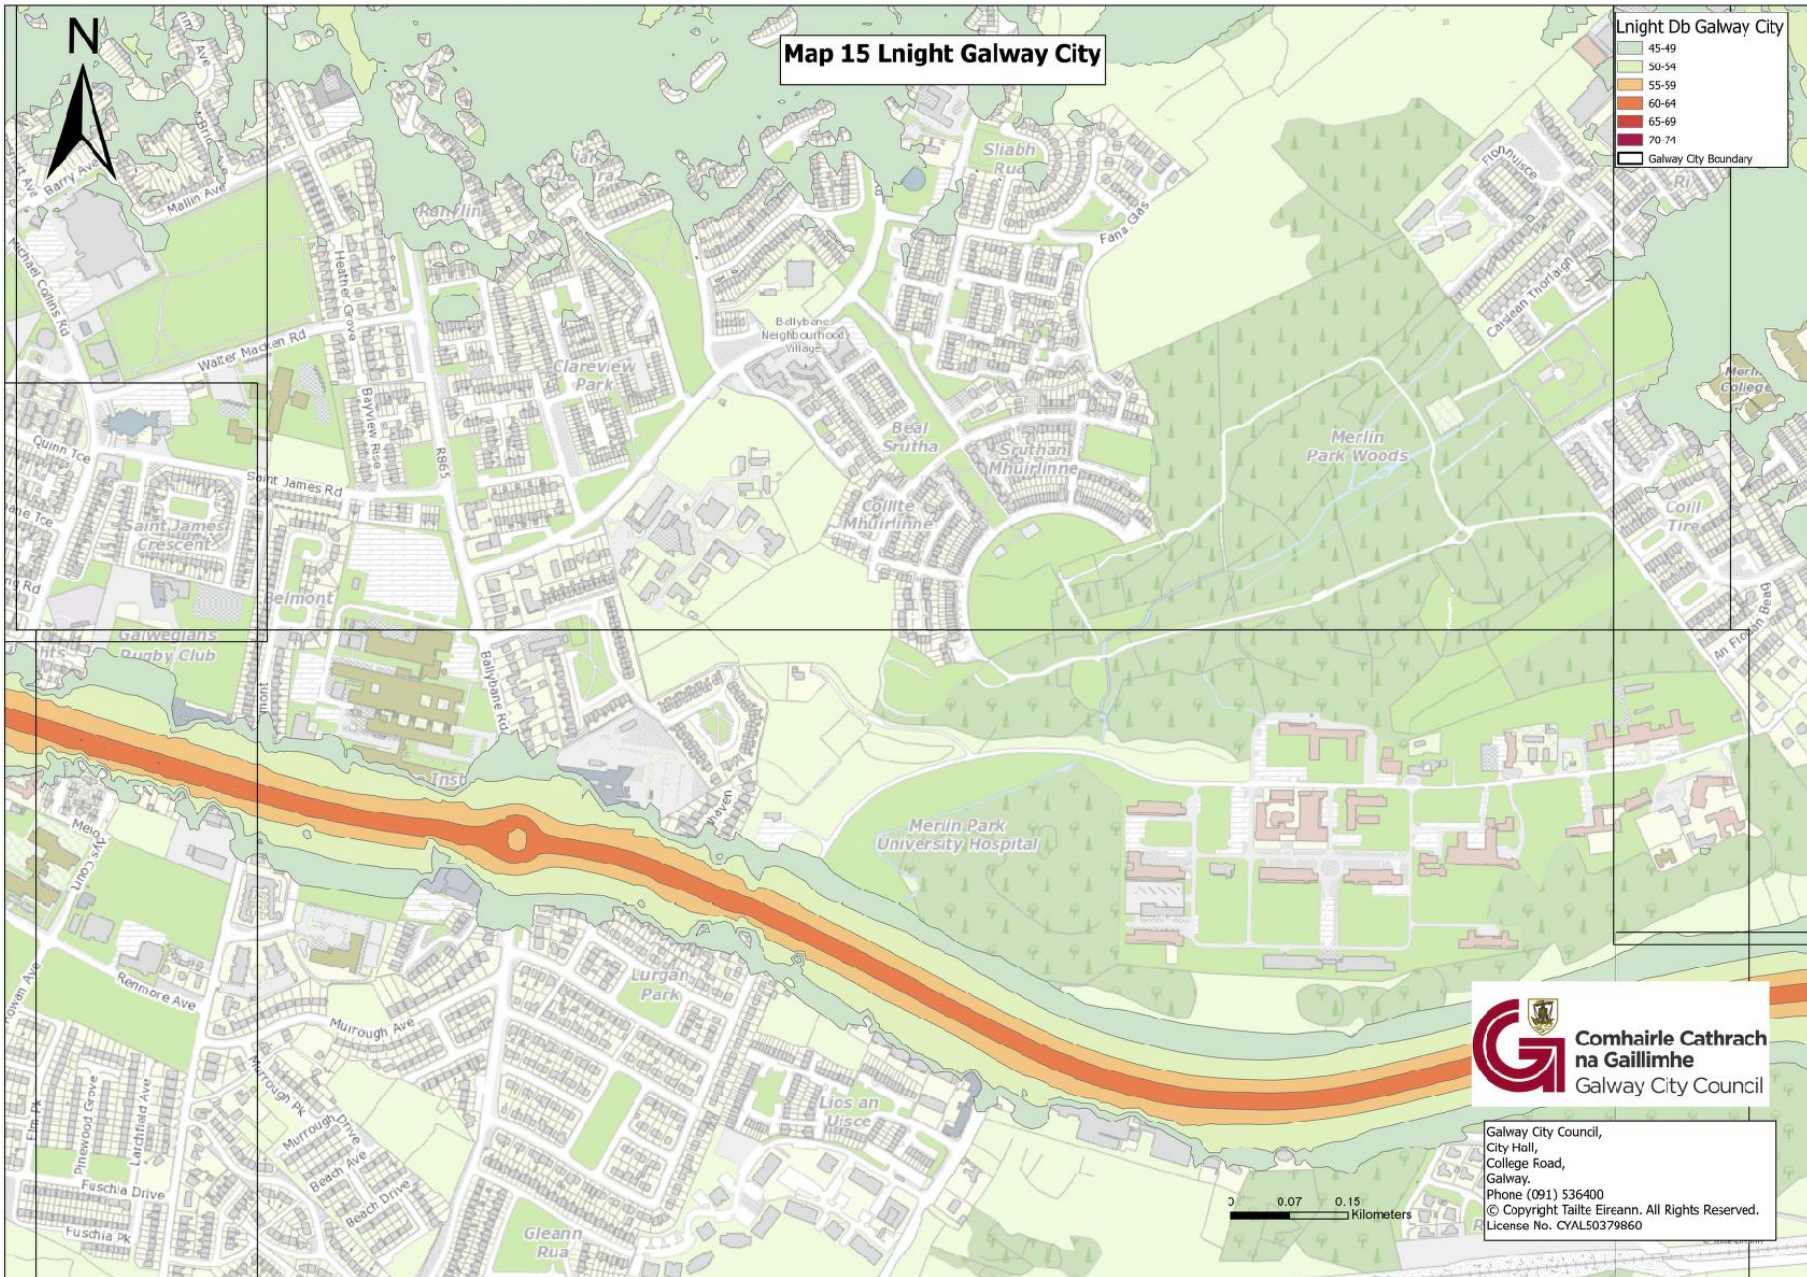

Map 15 Lnight Galway City