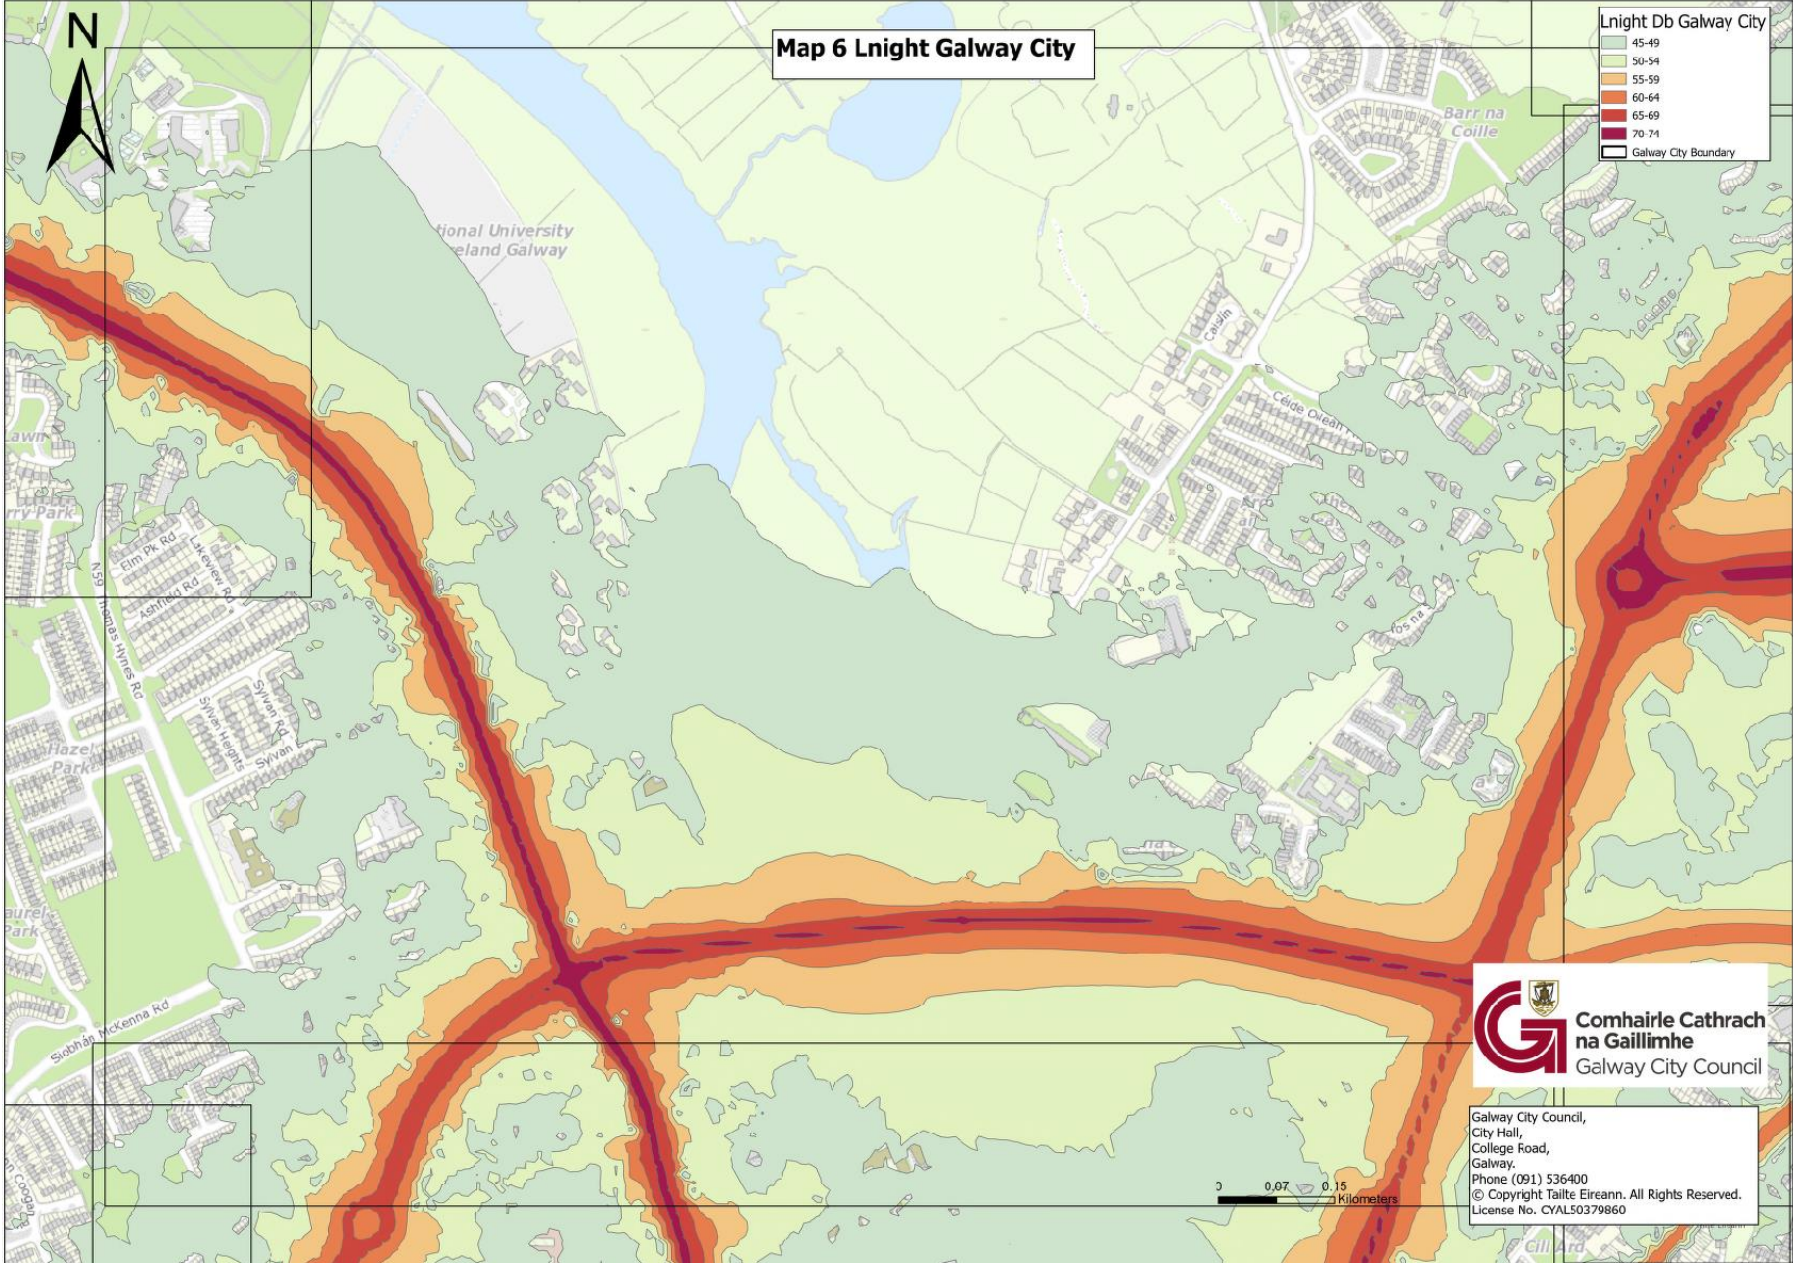

0 0.07 0.15 Kilometers

Map 5 Lnight Galway City

Map 6 Lnight Galway City

Lnight Db Galway City

- 45-49
- 50-54
- 55-59
- 60-64
- 65-69
- 70-74
- Galway City Boundary

Comhairle Cathrach na Gaillimhe
Galway City Council